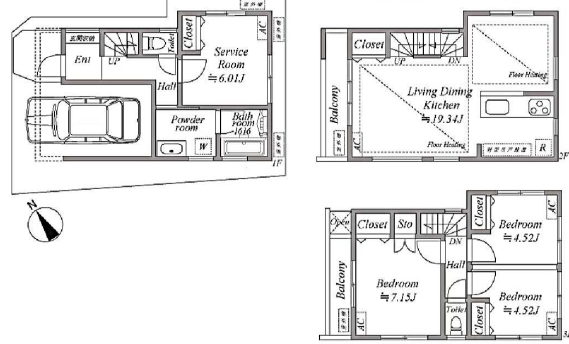

【Land Plan】

【A号棟】 価格 5,180万円 建物面積 91.02㎡

【B号棟】 価格 5,580万円 建物面積 107.67㎡ (車庫部分 12.05㎡含)

【H号棟】

価格 4,980万円 建物面積 86.06㎡ (車庫部分 8.13㎡含)

【C号棟】 価格 5,280万円 建物面積 98.57㎡ (車庫部分 11.40㎡含)

【D号棟】 価格 5,280万円 建物面積 93.74㎡ (車庫部分 6.84㎡含)

【F号棟】 価格 5,680万円 建物面積 101.09㎡ (車庫部分 10.70㎡含)

【G号棟】 価格 5,380万円 建物面積 97.73㎡ (車庫部分 10.35㎡含)