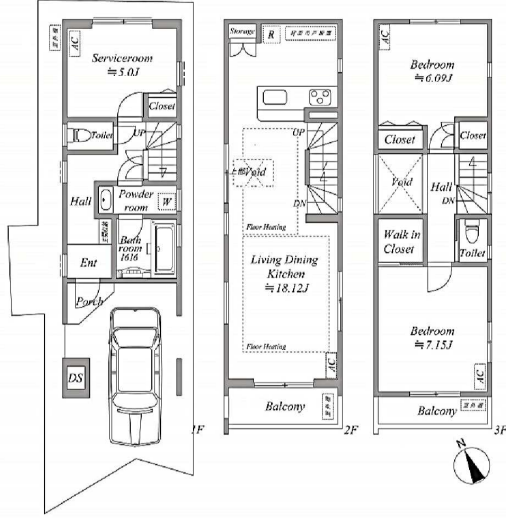

【Land Plan】

【A号棟】 価格 5,180万円 建物面積 91.02㎡

【B号棟】 価格 5,580万円 建物面積 107.67㎡ (車庫部分 12.05㎡含)

【H号棟】

価格 4,980万円 建物面積 86.06㎡ (車庫部分 8.13㎡含)

【C号棟】 価格 5,280万円 建物面積 98.57㎡ (車庫部分 11.40㎡含)

【D号棟】 価格 5,280万円 建物面積 93.74㎡ (車庫部分 6.84㎡含)

【F号棟】 価格 5,680万円 建物面積 101.09㎡ (車庫部分 10.70㎡含)

【G号棟】 価格 5,380万円 建物面積 97.73㎡ (車庫部分 10.35㎡含)