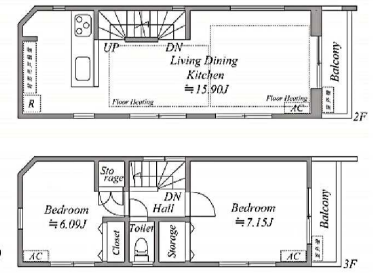

【Land Plan】

【A号棟】 価格 5,180万円 建物面積 91.02㎡

【B号棟】 価格 5,580万円 建物面積 107.67㎡ (車庫部分 12.05㎡含)

【H号棟】

価格 4,980万円 建物面積 86.06㎡ (車庫部分 8.13㎡含)

【C号棟】 価格 5,280万円 建物面積 98.57㎡ (車庫部分 11.40㎡含)

【D号棟】 価格 5,280万円 建物面積 93.74㎡ (車庫部分 6.84㎡含)

【F号棟】 価格 5,680万円 建物面積 101.09㎡ (車庫部分 10.70㎡含)

【G号棟】 価格 5,380万円 建物面積 97.73㎡ (車庫部分 10.35㎡含)