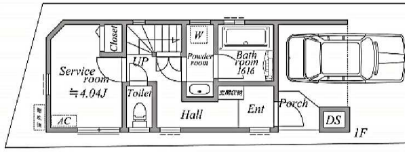

【Land Plan】

【A号棟】 価格 5,180万円 建物面積 91.02㎡

【B号棟】 価格 5,580万円 建物面積 107.67㎡ (車庫部分 12.05㎡含)

【H号棟】

価格 4,980万円 建物面積 86.06㎡ (車庫部分 8.13㎡含)

【C号棟】 価格 5,280万円 建物面積 98.57㎡ (車庫部分 11.40㎡含)

【D号棟】 価格 5,280万円 建物面積 93.74㎡ (車庫部分 6.84㎡含)

【F号棟】 価格 5,680万円 建物面積 101.09㎡ (車庫部分 10.70㎡含)

【G号棟】 価格 5,380万円 建物面積 97.73㎡ (車庫部分 10.35㎡含)