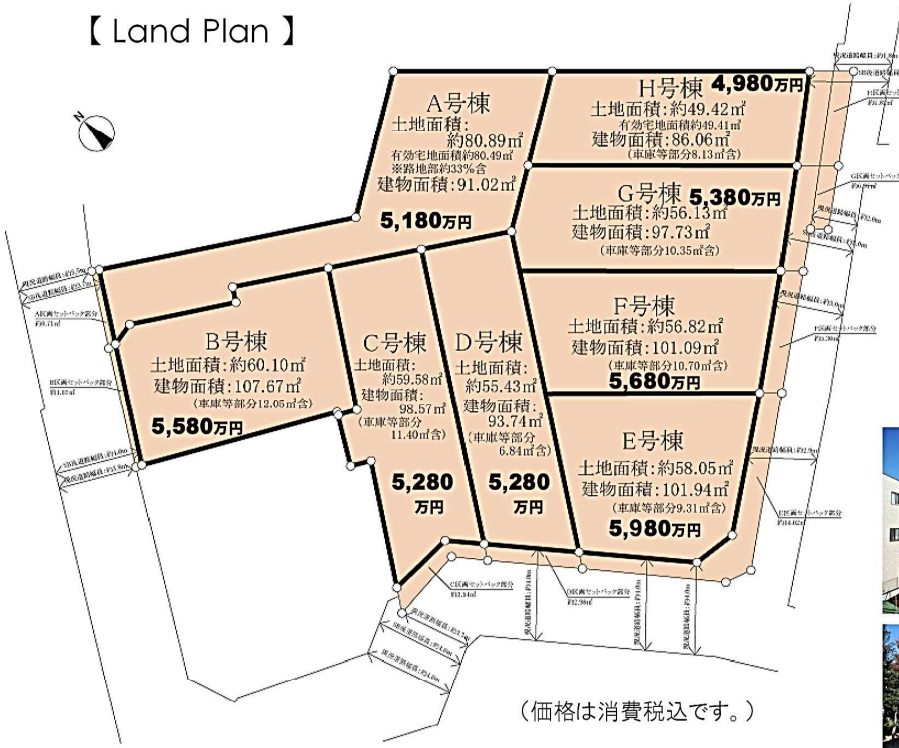

【Land Plan】

【A号棟】 価格 5,180万円 建物面積 91.02㎡

【B号棟】 価格 5,580万円 建物面積 107.67㎡ (車庫部分 12.05㎡含)

【H号棟】

価格 4,980万円 建物面積 86.06㎡ (車庫部分 8.13㎡含)

【C号棟】 価格 5,280万円 建物面積 98.57㎡ (車庫部分 11.40㎡含)

【D号棟】 価格 5,280万円 建物面積 93.74㎡ (車庫部分 6.84㎡含)

【F号棟】 価格 5,680万円 建物面積 101.09㎡ (車庫部分 10.70㎡含)

【G号棟】 価格 5,380万円 建物面積 97.73㎡ (車庫部分 10.35㎡含)