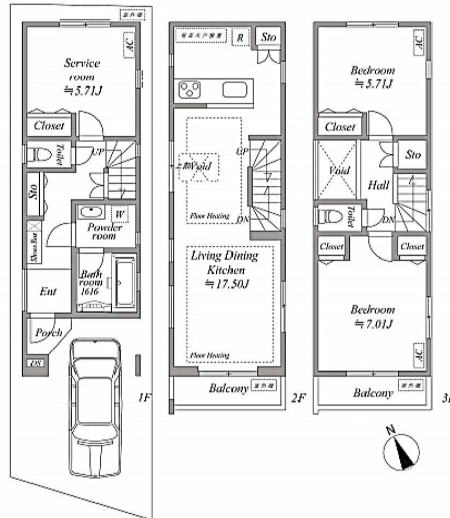

【Land Plan】

【A号棟】 価格 5,180万円 建物面積 91.02㎡

【B号棟】 価格 5,580万円 建物面積 107.67㎡ (車庫部分 12.05㎡含)

【H号棟】

価格 4,980万円 建物面積 86.06㎡ (車庫部分 8.13㎡含)

【C号棟】 価格 5,280万円 建物面積 98.57㎡ (車庫部分 11.40㎡含)

【D号棟】 価格 5,280万円 建物面積 93.74㎡ (車庫部分 6.84㎡含)

【F号棟】 価格 5,680万円 建物面積 101.09㎡ (車庫部分 10.70㎡含)

【G号棟】 価格 5,380万円 建物面積 97.73㎡ (車庫部分 10.35㎡含)