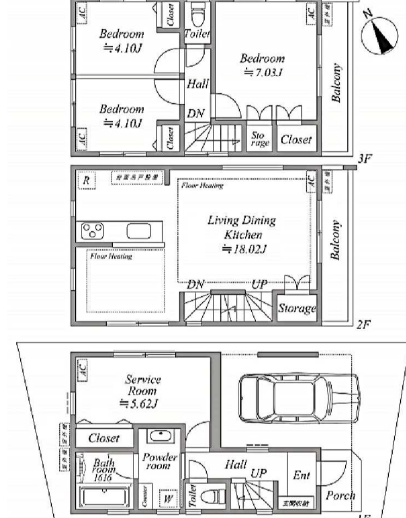

【Land Plan】

【A号棟】 価格 5,180万円 建物面積 91.02㎡

【B号棟】 価格 5,580万円 建物面積 107.67㎡ (車庫部分 12.05㎡含)

【H号棟】

価格 4,980万円 建物面積 86.06㎡ (車庫部分 8.13㎡含)

【C号棟】 価格 5,280万円 建物面積 98.57㎡ (車庫部分 11.40㎡含)

【D号棟】 価格 5,280万円 建物面積 93.74㎡ (車庫部分 6.84㎡含)

【F号棟】 価格 5,680万円 建物面積 101.09㎡ (車庫部分 10.70㎡含)

【G号棟】 価格 5,380万円 建物面積 97.73㎡ (車庫部分 10.35㎡含)