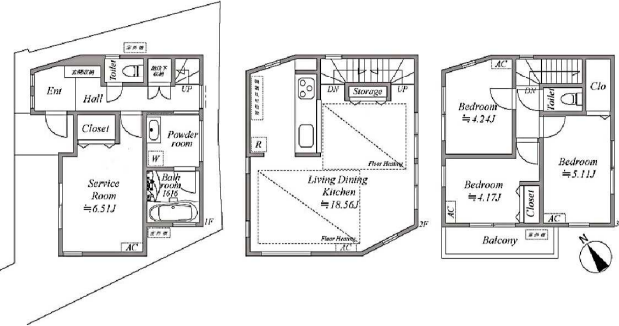

【Land Plan】

【A号棟】 価格 5,180万円 建物面積 91.02㎡

【B号棟】 価格 5,580万円 建物面積 107.67㎡ (車庫部分 12.05㎡含)

【H号棟】

価格 4,980万円 建物面積 86.06㎡ (車庫部分 8.13㎡含)

【C号棟】 価格 5,280万円 建物面積 98.57㎡ (車庫部分 11.40㎡含)

【D号棟】 価格 5,280万円 建物面積 93.74㎡ (車庫部分 6.84㎡含)

【F号棟】 価格 5,680万円 建物面積 101.09㎡ (車庫部分 10.70㎡含)

【G号棟】 価格 5,380万円 建物面積 97.73㎡ (車庫部分 10.35㎡含)