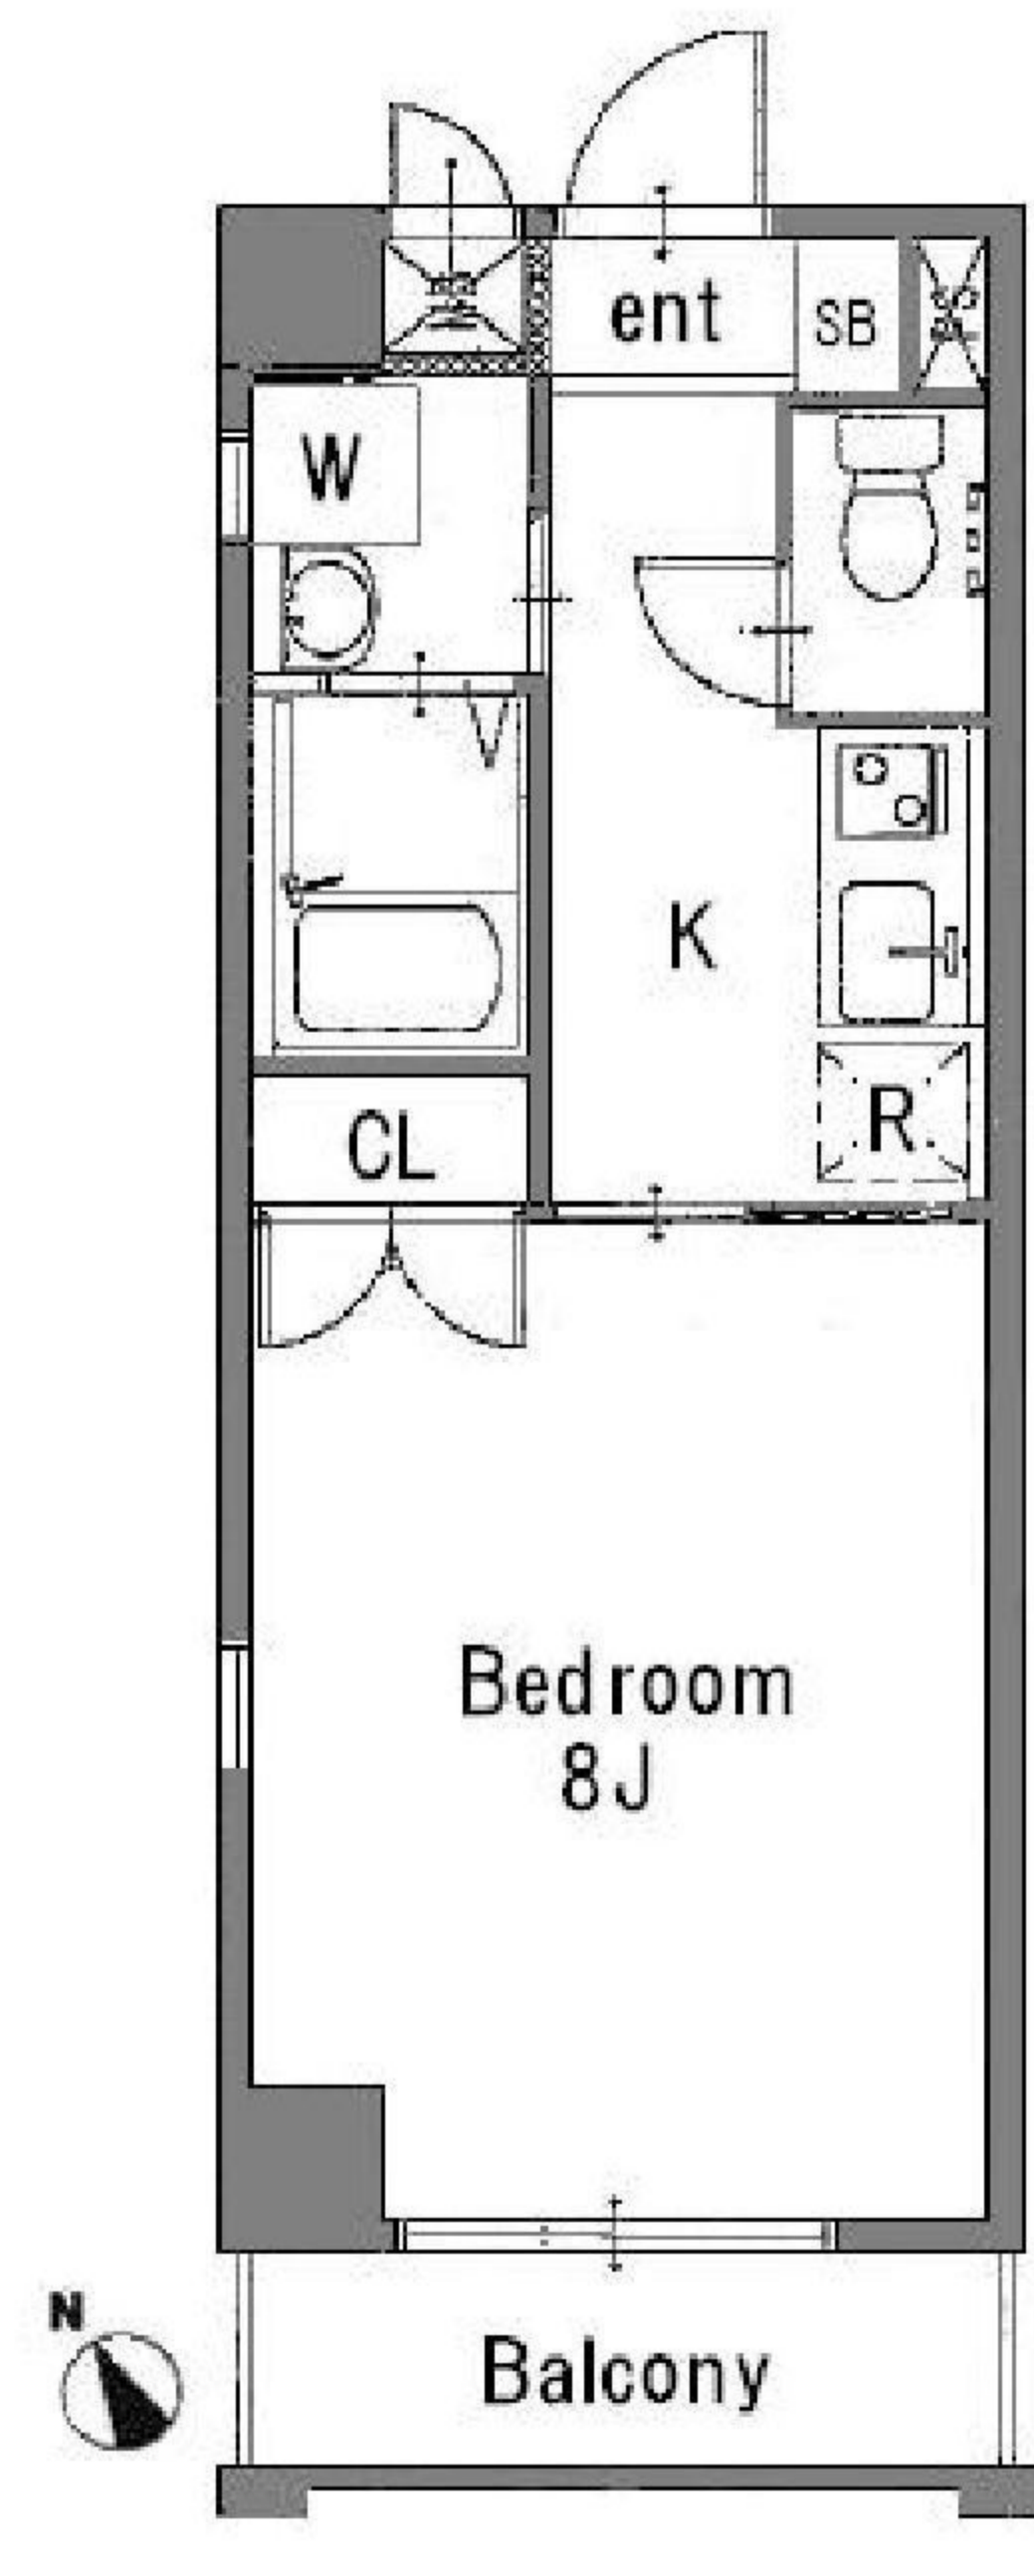

定期借家契約2年、再契約型(再契約料なし!)

DATA

- 平成24年10月完成! ペット共生マンション!
- 鉄筋コンクリート造5階建 / 総戸数21戸
- オートロック! TVモニター付インターフォン!
- バリアフリー仕様! エレベーター! 防犯カメラ!
- ガス2口システムキッチン(グリル付)!
- 追焚き機能付バス!(1DKタイプ以上)
- シャンプードレッサー! 浴室乾燥機!
- シャワートイレ! 室内洗濯機置場!
- 光ファイバーインターネット対応! 駐輪場!
- CATV・BSデジタル対応! 宅配ボックス!

2DK(41.72㎡)
136,000円～

1DK(31.50㎡)
105,000円～

1K(25.05㎡)
83,000円～