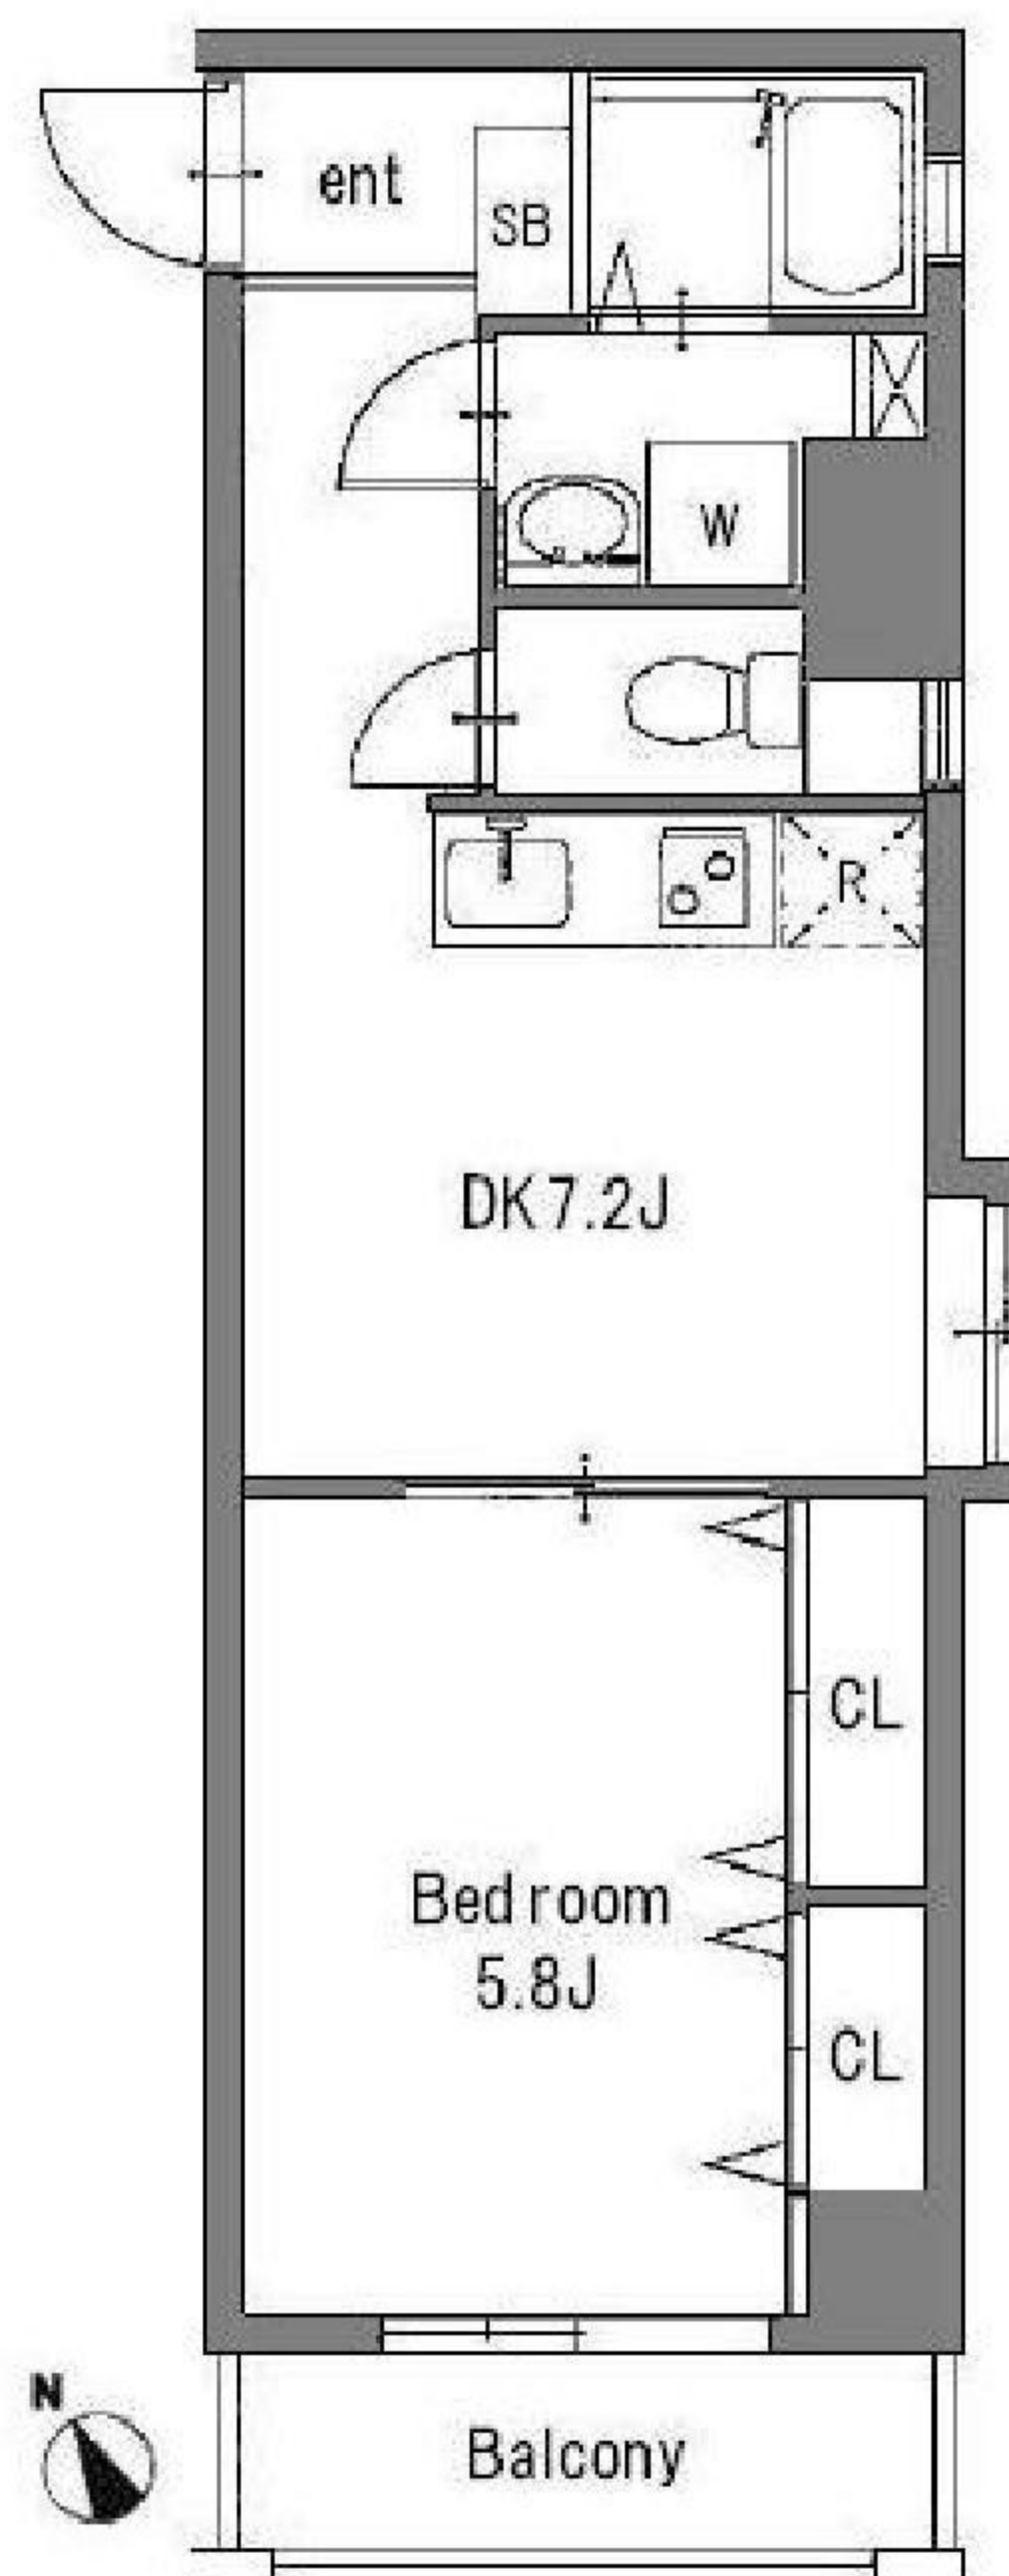

新築高級賃貸マンション

山手線 **大塚駅** 歩5分

賃料 83,000 円～ 141,000 円

1Kタイプ(25.05㎡)～2DK(41.72㎡)

共益費 6,000 円 (ペット飼育の場合 8,000 円)

礼金 0 ヶ月 敷金 2 ヶ月(償却なし)

ペットと暮らせる、新築高級賃貸マンション!

礼金なし! インターネット使い放題!

定期借家契約2年、再契約型(再契約料なし!)

DATA

- 平成24年10月完成! ペット共生マンション!
- 鉄筋コンクリート造5階建 / 総戸数21戸
- オートロック! TVモニター付インターフォン!
- バリアフリー仕様! エレベーター! 防犯カメラ!
- ガス2口システムキッチン(グリル付)!
- 追焚き機能付バス!(1DKタイプ以上)
- シャンプードレッサー! 浴室乾燥機!
- シャワートイレ! 室内洗濯機置場!
- 光ファイバーインターネット対応! 駐輪場!
- CATV・BSデジタル対応! 宅配ボックス!

2DK(41.72㎡)
136,000円～

1DK(31.50㎡)
105,000円～

1K(25.05㎡)
83,000円～